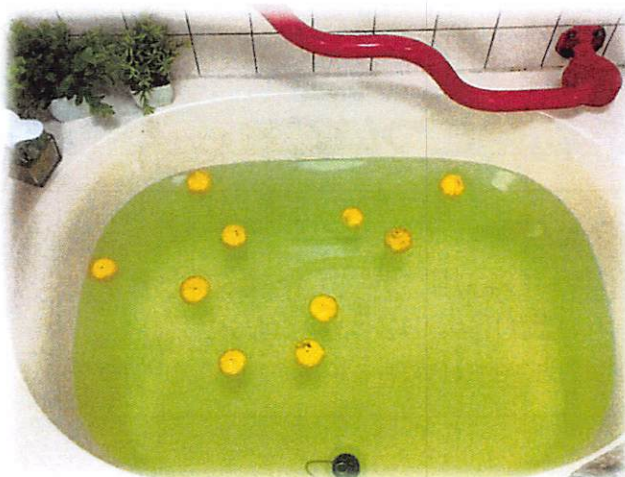

ビンゴゲームで
景品ゲット 😊

美味しい〜 😊

活動紹介

おやつ作り

ホットケーキミックスでおやつ作り♡
頂いた、イチジクジャムがあま〜くて
大好評でした 😊

冬至の湯

12月21日は冬至でした。
ゆず湯には
「融通(柚子)が利く」ようにと
願掛けが含まれています。
また、ゆずの香りが邪気を
払うとされ、運氣向上を願う
習慣に繋がりました。

クラフト