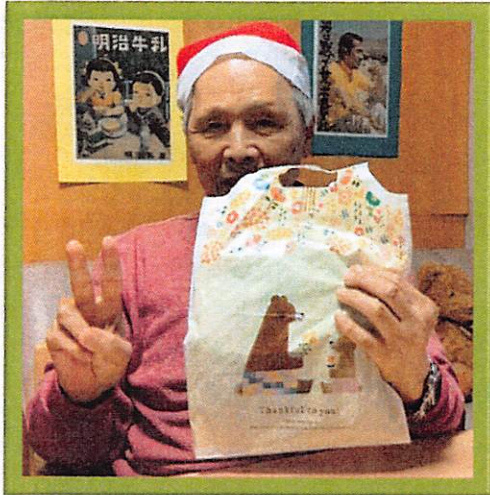

ふぁみりえ通信

2025年1月号

【新年のあいさつ】

新年、明けましておめでとうございます。
本年も皆様に
喜んでいただけるよう頑張ります。
どうぞよろしくお願い致します。

ふぁみりえ山陽くさど 職員一同

<クリスマス会>

みんなで歌を歌い、楽器の演奏を
楽しみました

プレゼント

ビンゴゲームで
景品ゲット 😊

美味しい〜 😊

活動紹介

おやつ作り

ホットケーキミックスでおやつ作り♡
頂いた、イチジクジャムがあま〜くて
大好評でした 😊

冬至の湯

12月21日は冬至でした。
ゆず湯には
「融通(柚子)が利く」ようにと
願掛けが含まれています。
また、ゆずの香りが邪気を
払うとされ、運氣向上を願う
習慣に繋がりました。

クラフト