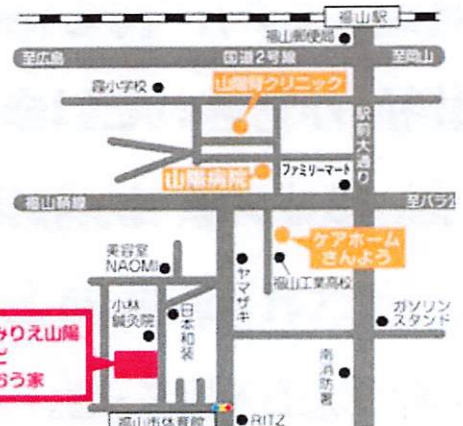

皆さんの素敵な写真が
クリスマスツリーになりました 🎄

<ふぁみりえくさど 2024 年度年間行事予定>

4月	5月	6月	7月	8月	9月	10月	11月	12月	1月	2月	3月
お花見	バラ鑑賞	梅干し作り	七夕	夏祭り	敬老会	運動会	もみじ祭り	クリスマス会	初詣	節分	ひな祭り

体験利用について

お気軽にご相談ください。
 管理者 長谷川 博美(介護福祉士)
 ☎084-926-4433
 Mail hasegawa_h@sanyo.or.jp