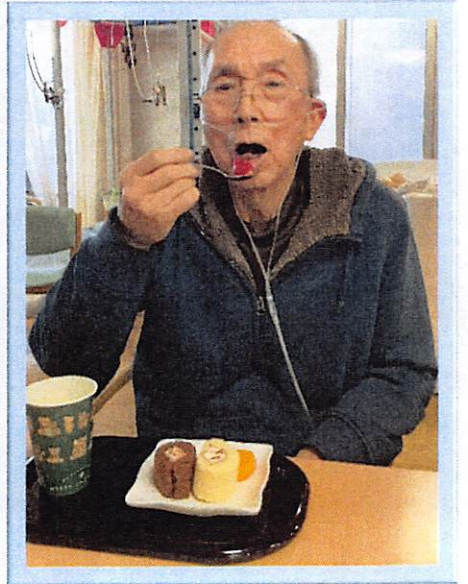

ふぁみりえ通信

2025年1月号

【新年のあいさつ】

新年、明けましておめでとうございます。
本年も皆様に
喜んでいただけるよう頑張ります。
どうぞよろしくお願い致します。

ふぁみりえ山陽くさど 職員一同

<クリスマス会>

みんなで歌を歌い、楽器の演奏を
楽しみました

プレゼント

ビンゴゲームで
景品ゲット 😊

美味しい〜 😊

活動紹介

おやつ作り

ホットケーキミックスでおやつ作り♡
頂いた、イチジクジャムがあま〜くて
大好評でした 😊

冬至の湯

12月21日は冬至でした。
ゆず湯には
「融通(柚子)が利く」ようにと
願掛けが含まれています。
また、ゆずの香りが邪気を
払うとされ、運氣向上を願う
習慣に繋がりました。

クラフト