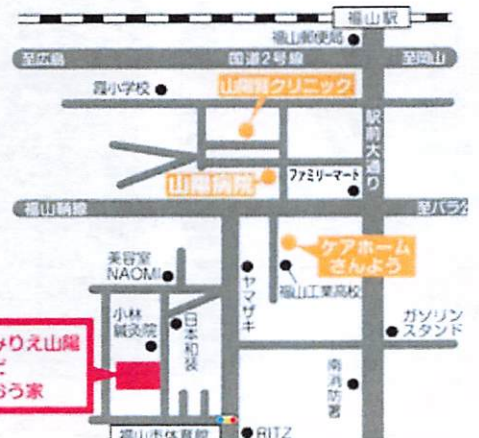

体験利用について

新規ご利用者様、一日体験利用の方も随時募集しております。

体験利用は、食事代金を 600 円いただきます。入浴も対応できます。

お気軽にご相談ください。

管理者 長谷川 博美 (介護福祉士)

☎ 084-926-4433

Mail hasegawa_h@sanyo.or.jp

●ふぁみりえ山麓くさど
●つどおう家