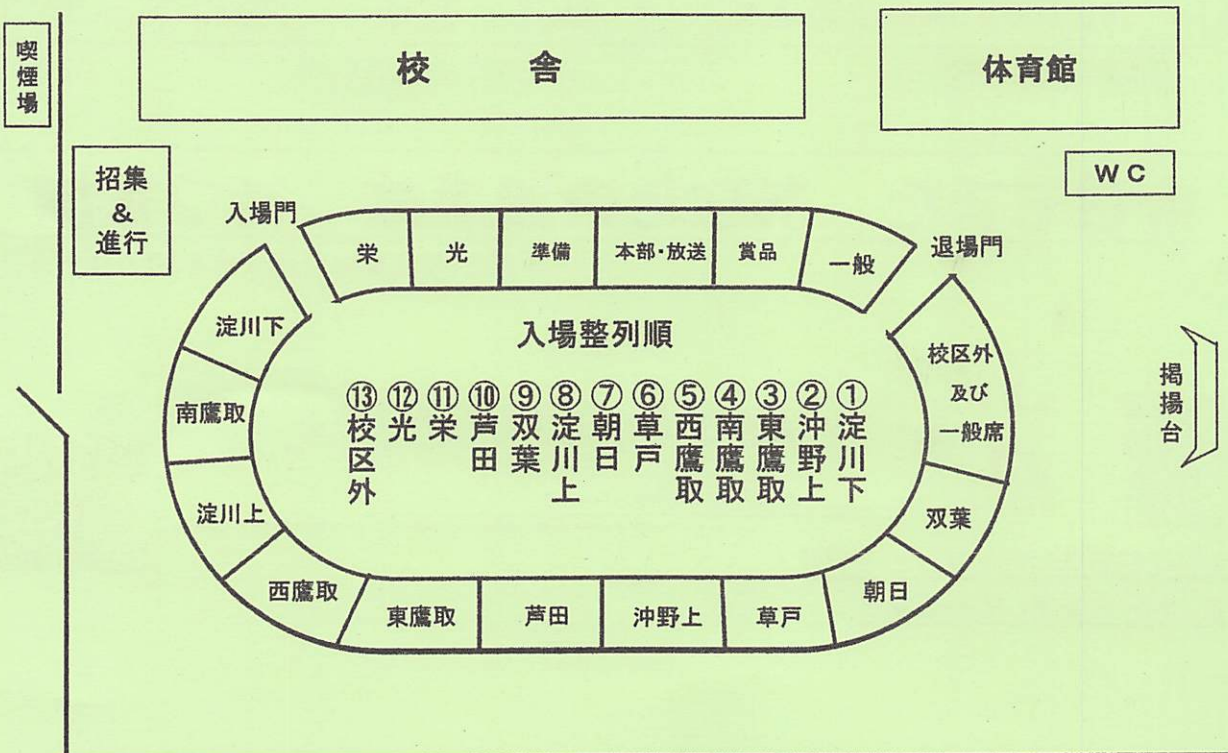

第68回 光学区民運動会 光小学校運動会 プログラム

日時 令和6年10月20日(日) 午前9時(小雨決行)
〔雨天の場合は10月27日(日)に順延〕

会場 光小学校運動場

主催 光学区体育会・光小学校

ご案内

天高くさわやかな季節になりました。
コロナ禍も治まり学区の皆様には益々ご清栄のこととお慶び申し上げます。
平素は光学区体育会に対し、物心両面に渡りご支援と協力いただき厚くお礼申し上げます。
また、光小学校教育の推進につきましても、格別のご理解とご協力をたまわり心より感謝申し上げます。
さて本年、第68回の学区民運動会ならびに光小学校運動会を各種団体のご協賛を得まして10月20日(日)に開催いたします。
この運動会が各地域のふれあいと連携そして世代間の交流を深め、明るく住み良い町づくりの一助になれば幸いです。
多くの皆様にご参加いただき、心地良い汗を流していただきますようご案内申し上げます。

光学区体育会会長 青山 勇一
光小学校 校長 山上 秀樹