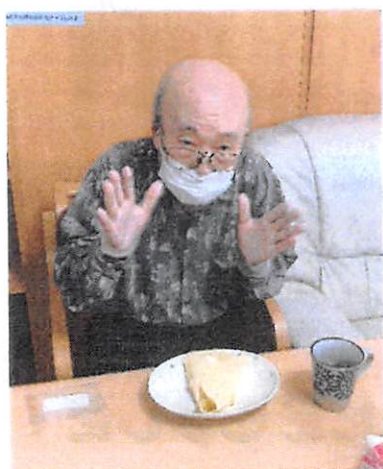

【夏のイベント】

<外出：バラ鑑賞>

5月、快晴の日に

バラ公園に行きました。

<おやつレク：クレープ>

6月2日、自分で作った
クレープをいただきました！
おいしかったよ～♪

活動紹介

「ありがとうポイント制度」について
前回ご紹介した自立支援のための制度です。
皆様、特典を楽しんでいらっしゃいます。